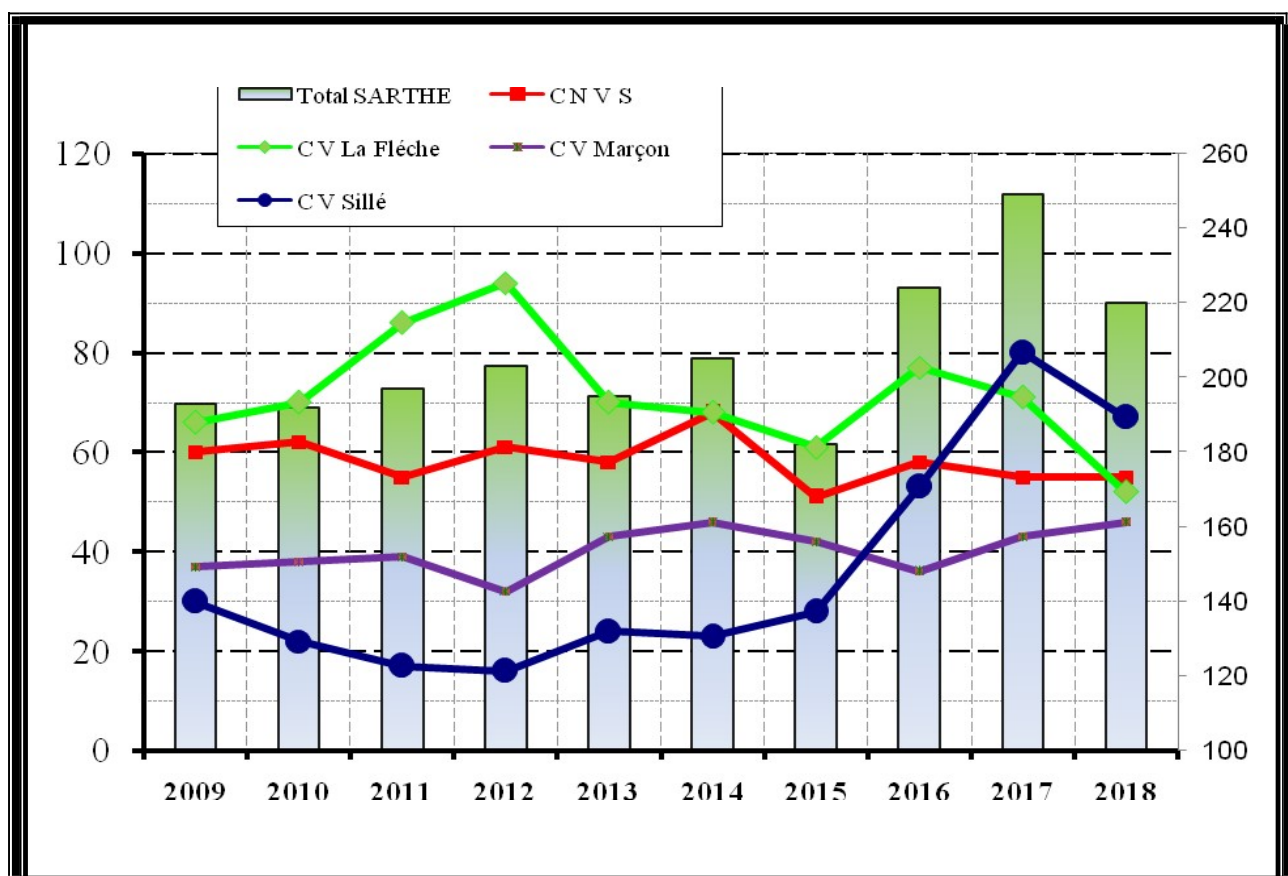

Graphique de l'évolution des licences (Licences annuelles + ¼ licences écoles)

Les titres fédéraux délivrés dans notre département

	2009	2010	2011	2012	2013	2014	2015	2016	2017	2018
PASSEPORT	145	178	171	135	162	206	147	204	277	282
Licence Adulte	110	109	104	115	111	112	111	112	111	98
Licence Jeunes	47	40	51	57	45	42	30	62	70	53
TOTAL	302	327	326	307	318	360	288	378	458	433
Evolution	4%	8%	0%	-6%	4%	13%	-20%	31%	21%	-5%

5%

23%

Merci aux clubs et aux navigateurs qui marquent ainsi leur appartenance aux structures fédérales.