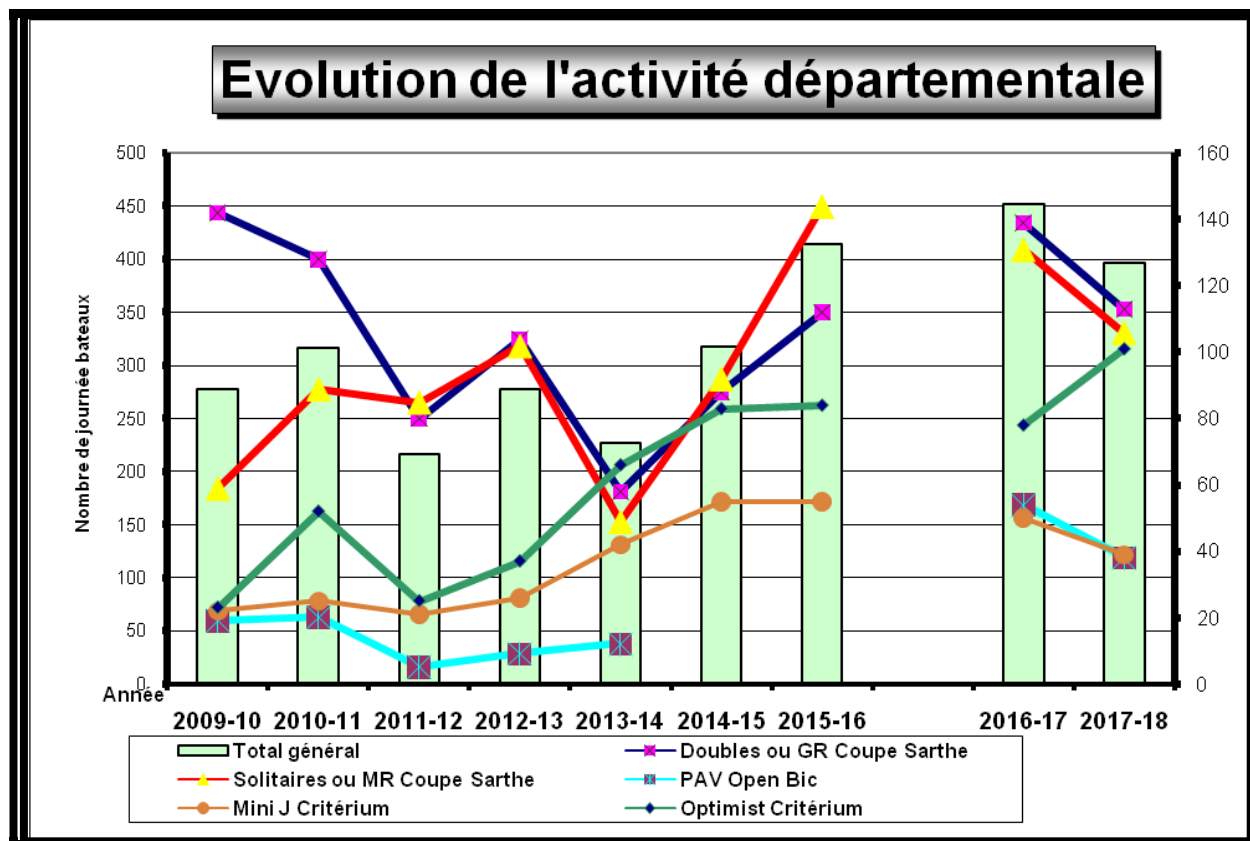

-Evolution des licences (Licences annuelles + ¼ licences écoles)

	2009	2010	2011	2012	2013	2014	2015	2016	2017	2018
C V Sillé	30	22	17	16	24	23	28	53	80	67
C V Marçon	37	38	39	32	43	46	42	36	43	46
C N V S	60	62	55	61	58	68	51	58	55	55
C V La Flèche	66	70	86	94	70	68	61	77	71	52
Total SARTHE	193	192	197	203	195	205	182	224	249	220
Evolution	0%	-1%	3%	3%	-4%	5%	-11%	23%	11%	-12%

Graphique de l'évolution des licences (Licences annuelles + ¼ licences écoles)

Les titres fédéraux délivrés dans notre département

	2009	2010	2011	2012	2013	2014	2015	2016	2017	2018
PASSEPORT	145	178	171	135	162	206	147	204	277	282
Licence Adulte	110	109	104	115	111	112	111	112	111	98
Licence Jeunes	47	40	51	57	45	42	30	62	70	53
TOTAL	302	327	326	307	318	360	288	378	458	433
Evolution	4%	8%	0%	-6%	4%	13%	-20%	31%	21%	-5%

5%

23%

Merci aux clubs et aux navigateurs qui marquent ainsi leur appartenance aux structures fédérales.

ACTIVITES SPORTIVES

Pour la saison sportive 2017- 2018

Les quatre courbes prennent en compte les activités départementales (coupe Sarthe et critérium), L'histogramme le total des journées de compétitions de niveau départemental.