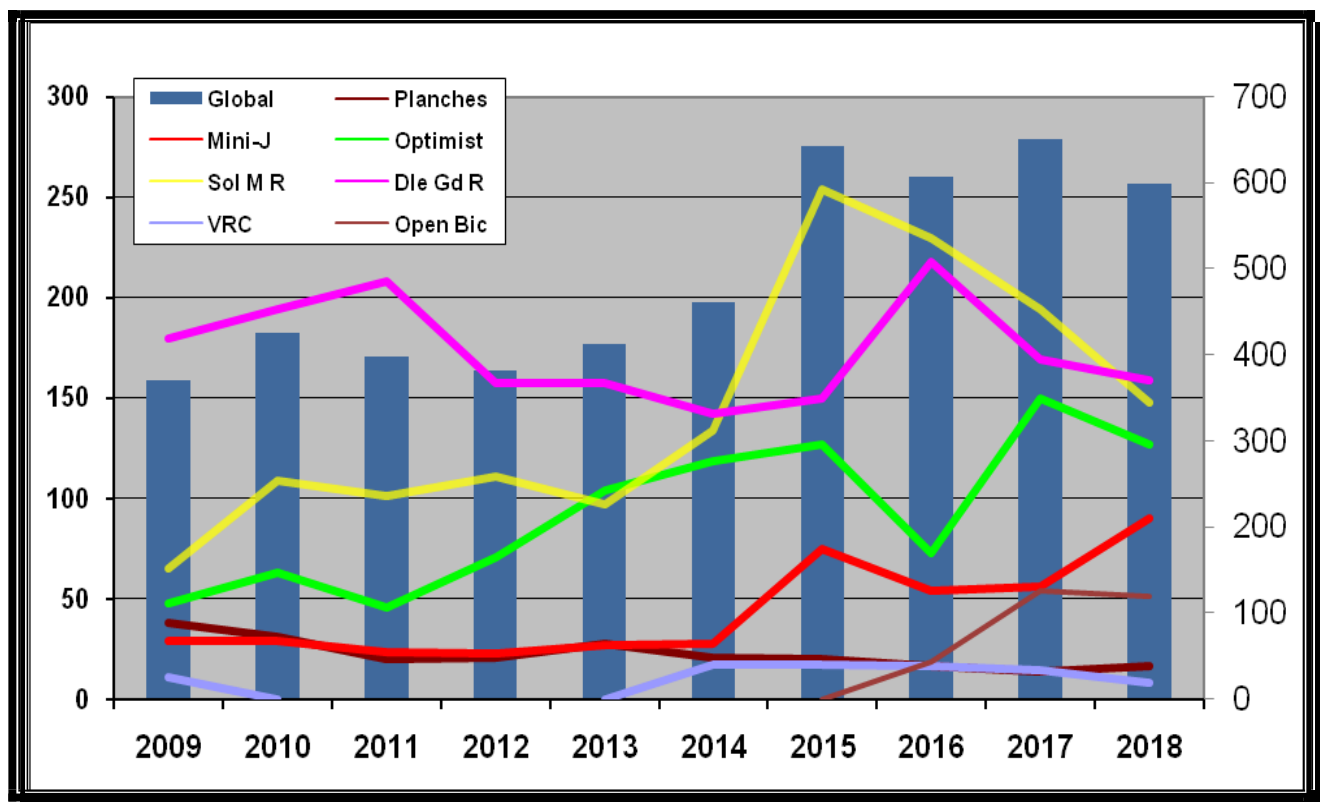

Evolution sur des dernières années sur l'année civile et tous niveaux de régates

Ces chiffres, au 31 décembre, nous permettent d'appréhender les dernières évolutions.

Année	Planches	Mini-J	Optimist	Sol M R	Dle Gd R	VRC	Open Bic	TOTAL
2009	38	29	48	65	180	11		371
2010	31	29	63	109	194			426
2011	20	24	46	101	208			399
2012	21	23	71	111	157			383
2013	28	27	104	97	157			413
2014	21	28	119	134	142	17		461
2015	20	75	127	254	150	17		643
2016	17	54	73	230	218	16	19	627
2017	14	56	150	194	169	14	54	651

2018	17	90	127	148	159	8	51	600

Globalement nous notons une diminution 8 %

Pas de régates de ligue Optimist cette année, belle progression des Mini J, mais un recul des dériveurs Moyen Rating.